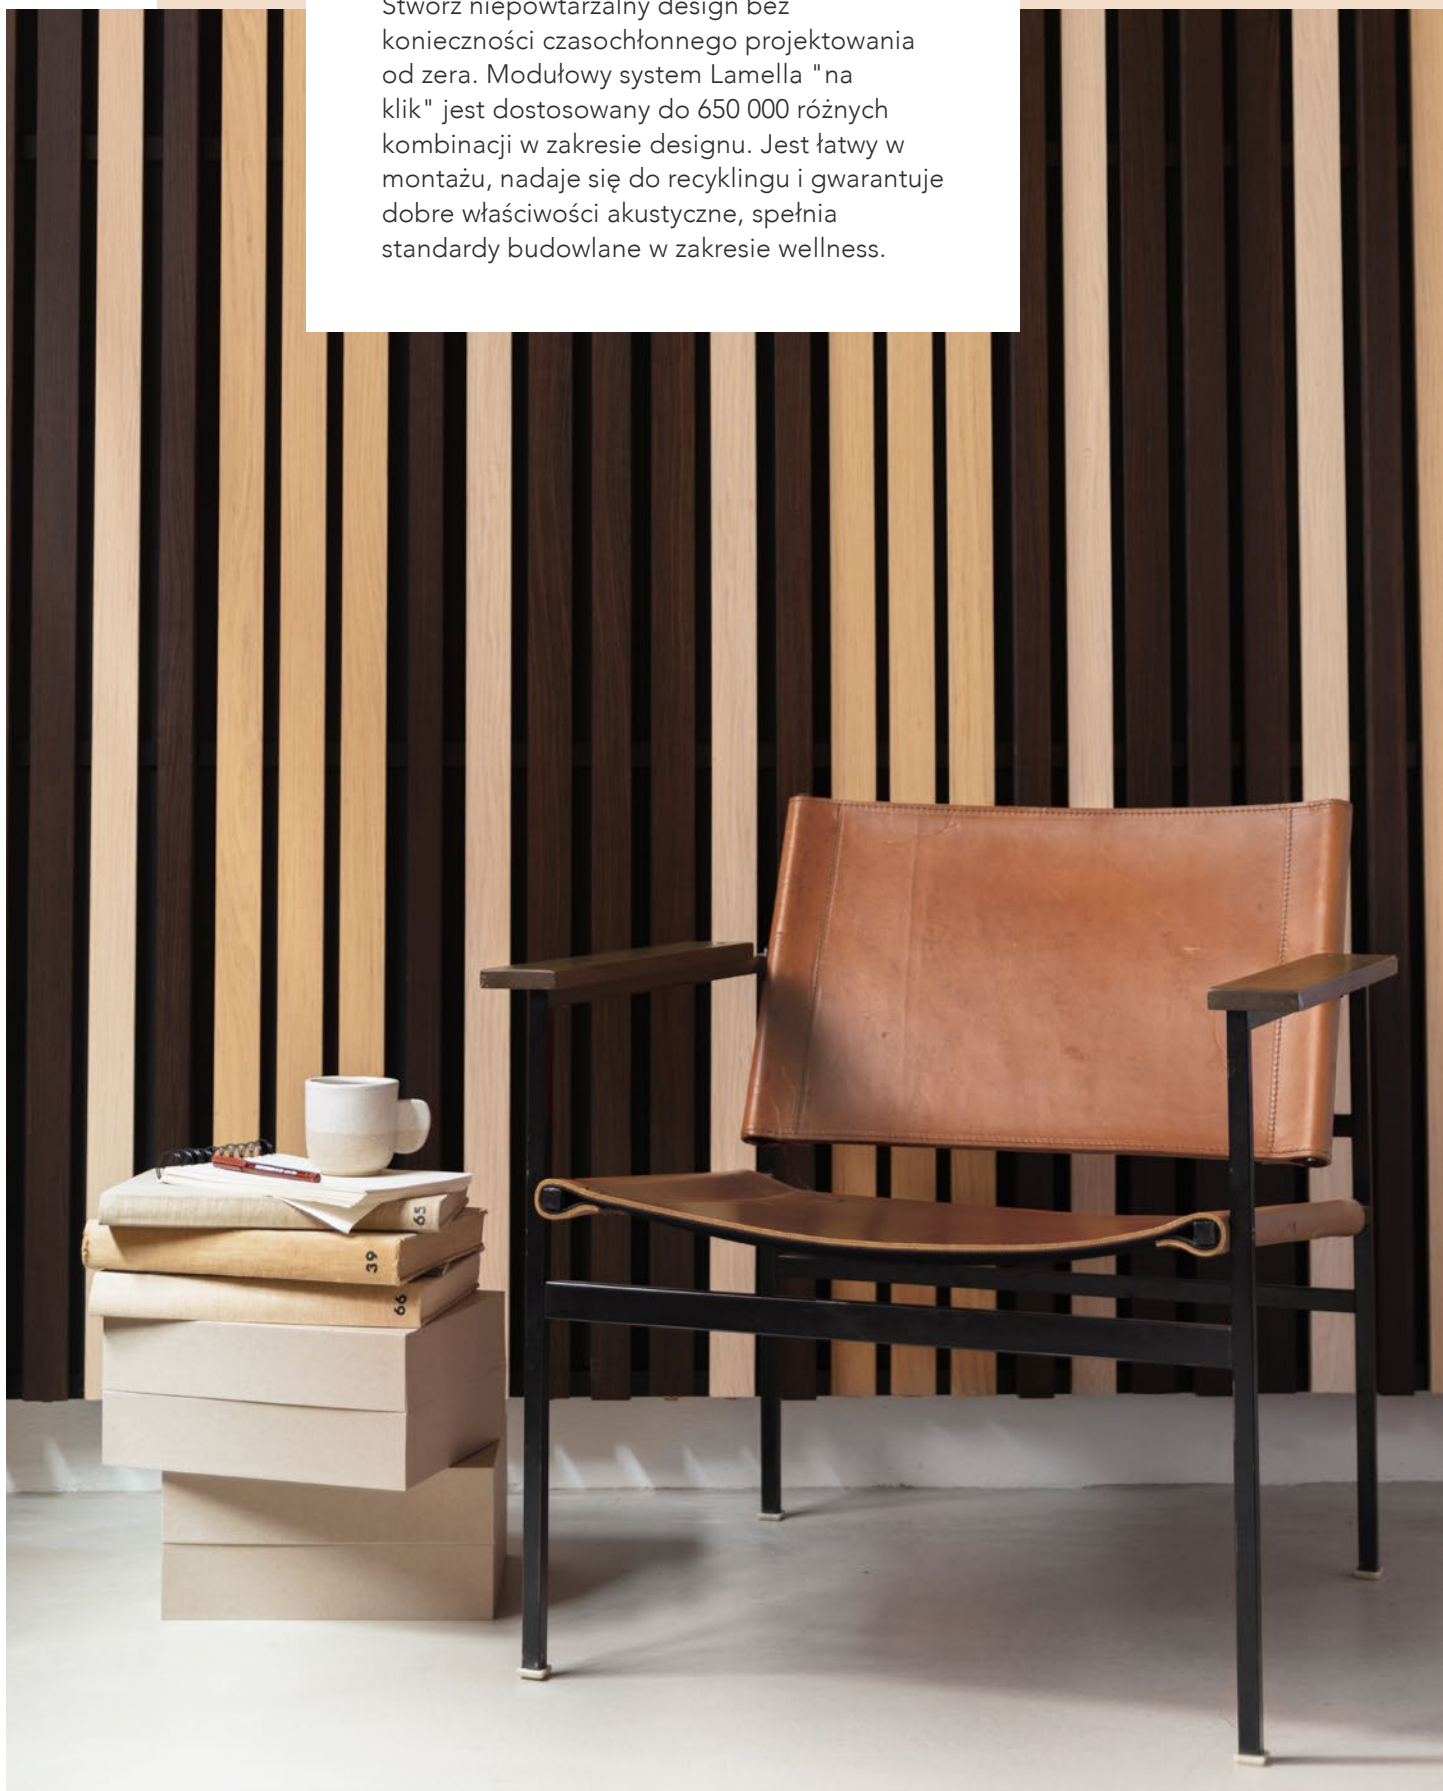

Rockfon® Lamella

SPOKÓJ LASU. PIĘKNO DREWNA.

Rockfon® Lamella

Wprowadź wyjątkowy nastrój do Twoich wnętrz dzięki modułowemu systemowi ściennemu Rockfon Lamella. Wybierz odpowiedni rozmiar i fornir, aby stworzyć unikalne rozwiązanie pasujące do Twojej wizji projektu, które zapewni komfort akustyczny wnętrza oraz sprawi, że będzie ono atrakcyjne wizualnie.

Stwórz niepowtarzalny design bez konieczności czasochłonnego projektowania od zera. Modułowy system Lamella "na klik" jest dostosowany do 650 000 różnych kombinacji w zakresie designu. Jest łatwy w montażu, nadaje się do recyklingu i gwarantuje dobre właściwości akustyczne, spełnia standardy budowlane w zakresie wellness.

Idealna do cichych stref, czytelni lub miejsc do spotkań, Lamella wnosi naturalny klimat do nowoczesnych, elastycznych przestrzeni.

Dzięki naszemu narzędziu do projektowania online możesz łatwo skonfigurować własne akustyczne panele ściennie. Mając do wyboru różne rozmiary i forniry w dowolnej kombinacji – od ciepłego złotego po chłodny popielaty lub ziemisty ciemny, będziesz w stanie stworzyć niepowtarzalny design.