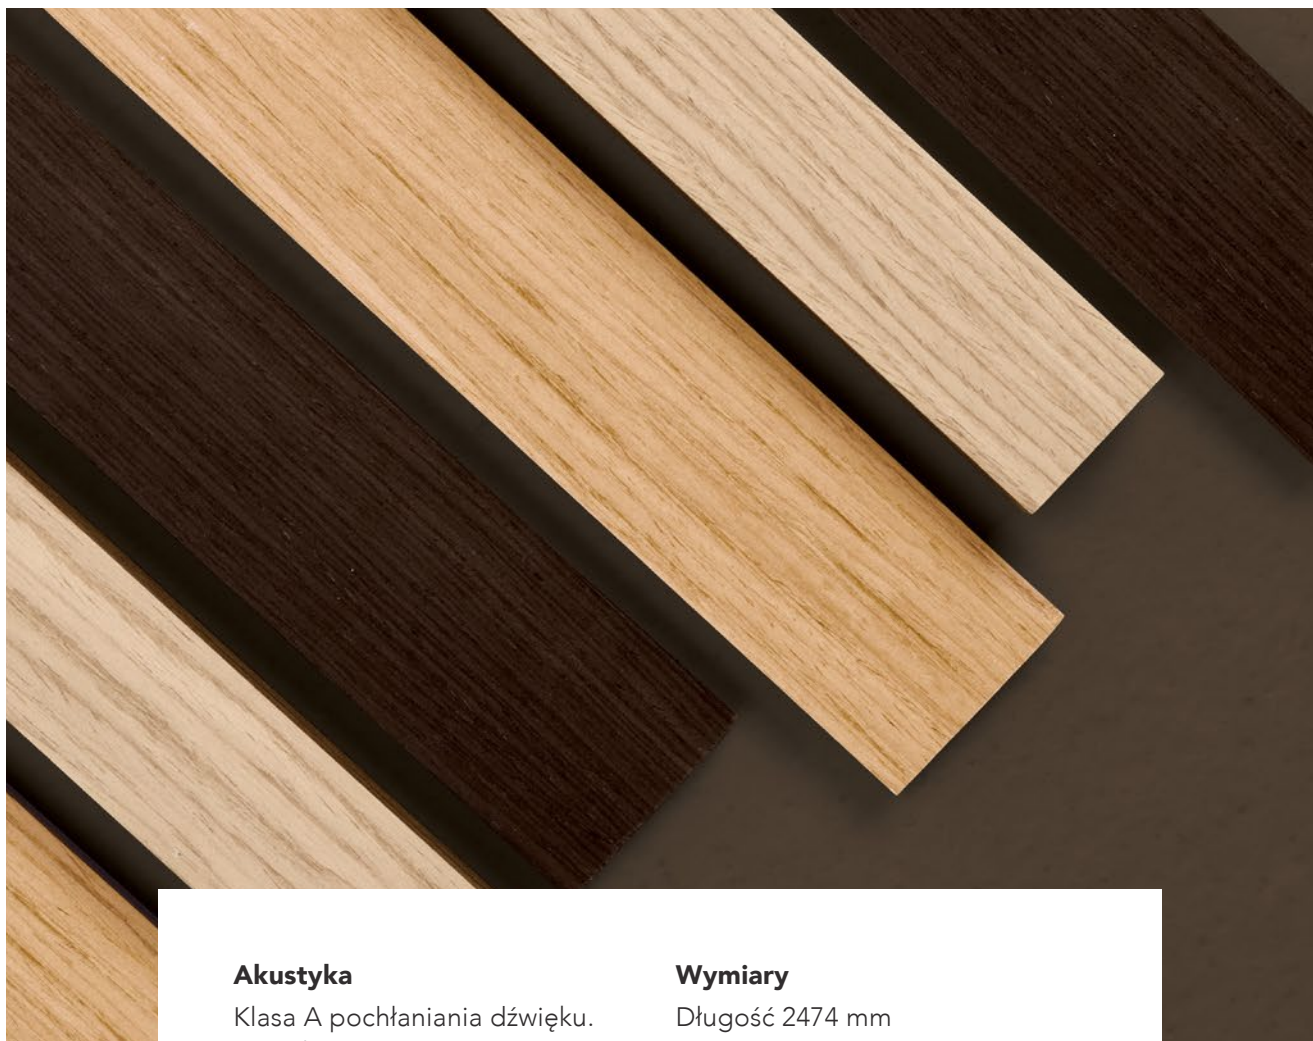

Cichy i wyrafinowany